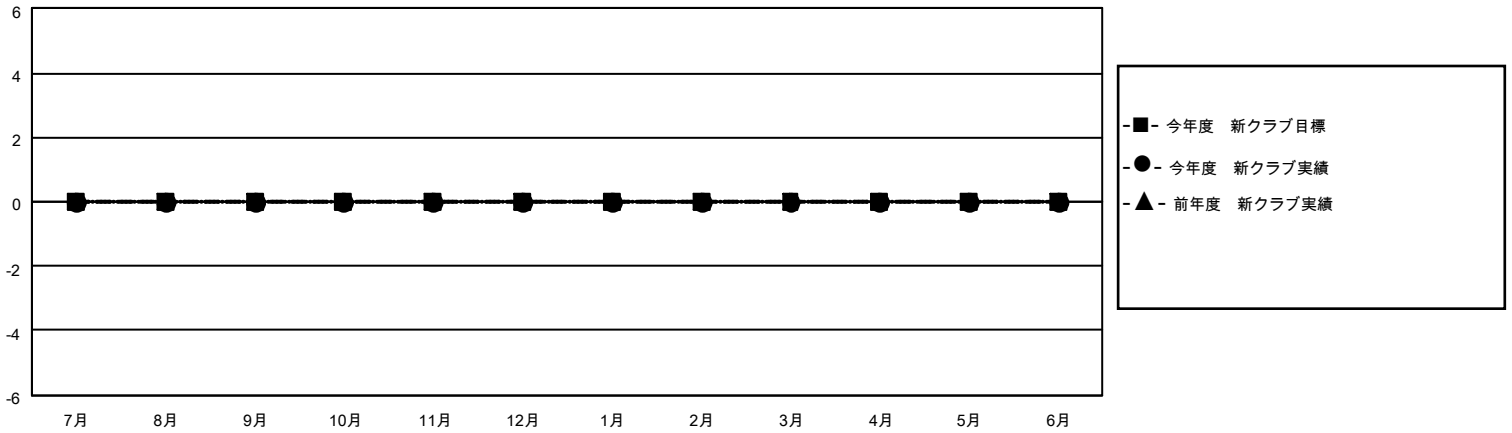

MONTHLY MEMBERSHIP PROGRESS REPORT

地域 JAPAN

District 337 B

Results as of: 3/31/2021

クラブ			
結果：2020-2021			
四半期	新クラブ目標	新クラブ	解散クラブ
7月/8月/9月	0	0	0
10月/11月/12月	0	0	1
1月/2月/3月	0	0	1
4月/5月/6月	0	0	0

名			
結果：2020-2021			
四半期	会員純増目標	会員増強実績	退会者(転籍を含む)実際
7月/8月/9月	30	39	56
10月/11月/12月	30	60	39
1月/2月/3月	30	13	41
4月/5月/6月	0	0	0

新クラブ目標及び実績累計

会員目標及び実績累計

解散クラブ: 2	39 CLUBS OF 66 一名以上の新会員を登録	男女別 男性 1,867 (80.58%) 女性 450 (19.42%)
退会者 物故会員 8 クラブ解散 17 その他 111 合計 136	会員累計データを見るには、ここをクリック	世帯主/家族会員合計 604 国際会費半額の家族会員 330