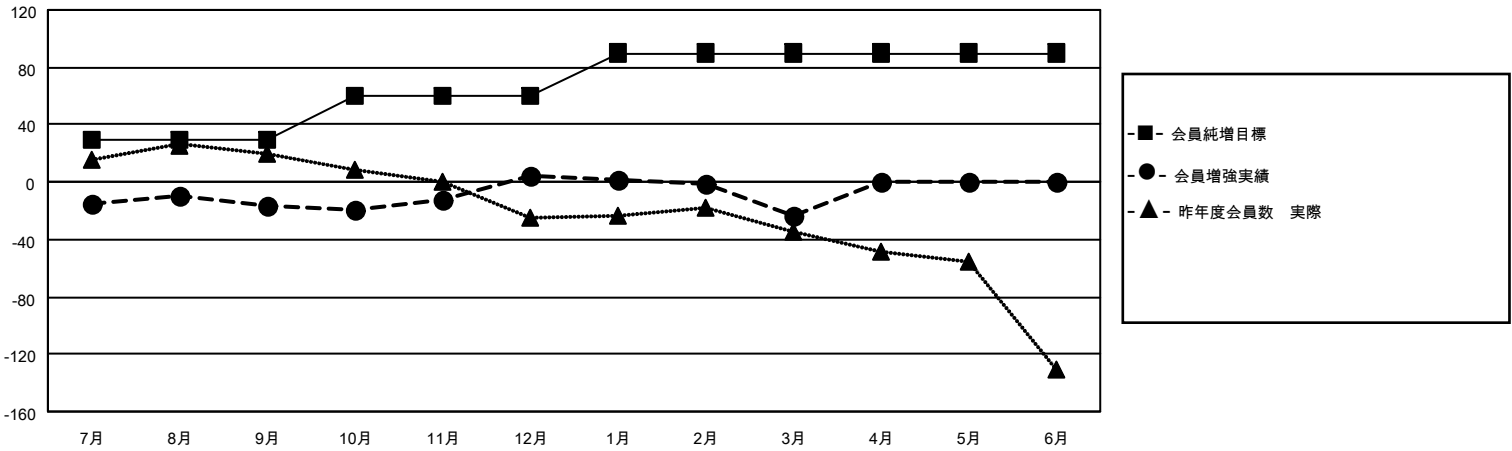

MONTHLY MEMBERSHIP PROGRESS REPORT

地域 JAPAN

District 337 B

Results as of: 3/31/2021

クラブ			
結果：2020-2021			
四半期	新クラブ目標	新クラブ	解散クラブ
7月/8月/9月	0	0	0
10月/11月/12月	0	0	1
1月/2月/3月	0	0	1
4月/5月/6月	0	0	0

名			
結果：2020-2021			
四半期	会員純増目標	会員増強実績	退会者(転籍を含む)実際
7月/8月/9月	30	39	56
10月/11月/12月	30	60	39
1月/2月/3月	30	13	41
4月/5月/6月	0	0	0

新クラブ目標及び実績累計

会員目標及び実績累計

解散クラブ: 2	39 CLUBS OF 66 一名以上の新会員を登録	男女別 男性 1,867 (80.58%) 女性 450 (19.42%)
退会者 物故会員 8 クラブ解散 17 その他 111 合計 136	会員累計データを見るには、ここをクリック	世帯主/家族会員合計 604 国際会費半額の家族会員 330